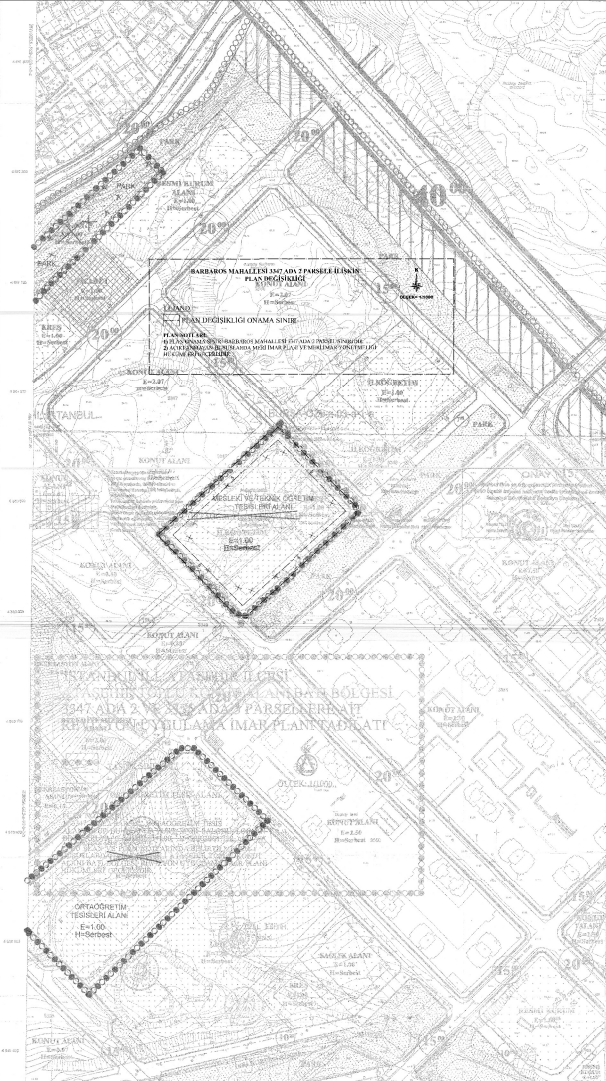

İzmir İlçe Belediyesi tarafından hazırlanmış ve 1947 Ada 2 Novalı Ada 2 Parselinin İzin ve İzin Ayrılma Teklifidir.